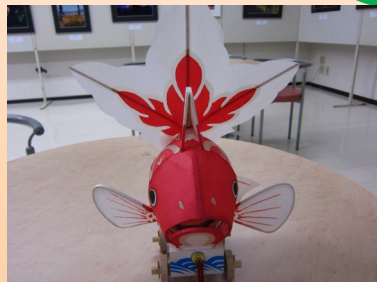

金魚台輪マスコットキャラクター イラスト大募集！！

金魚台輪をモチーフにした可愛い キャラクターを募集します！！

新発田市観光協会では、古くから新発田で愛される金魚台輪をモチーフにしたオリジナルのキャラクターイラストを募集いたします。

皆さんの創意工夫により、可愛く誰からも愛されるイラストをご応募ください。

最優秀賞に選ばれた作品は新発田市観光協会のマスコットとして観光PRなどに活用いたします。

■ 問い合わせ・連絡先 〒957-0053